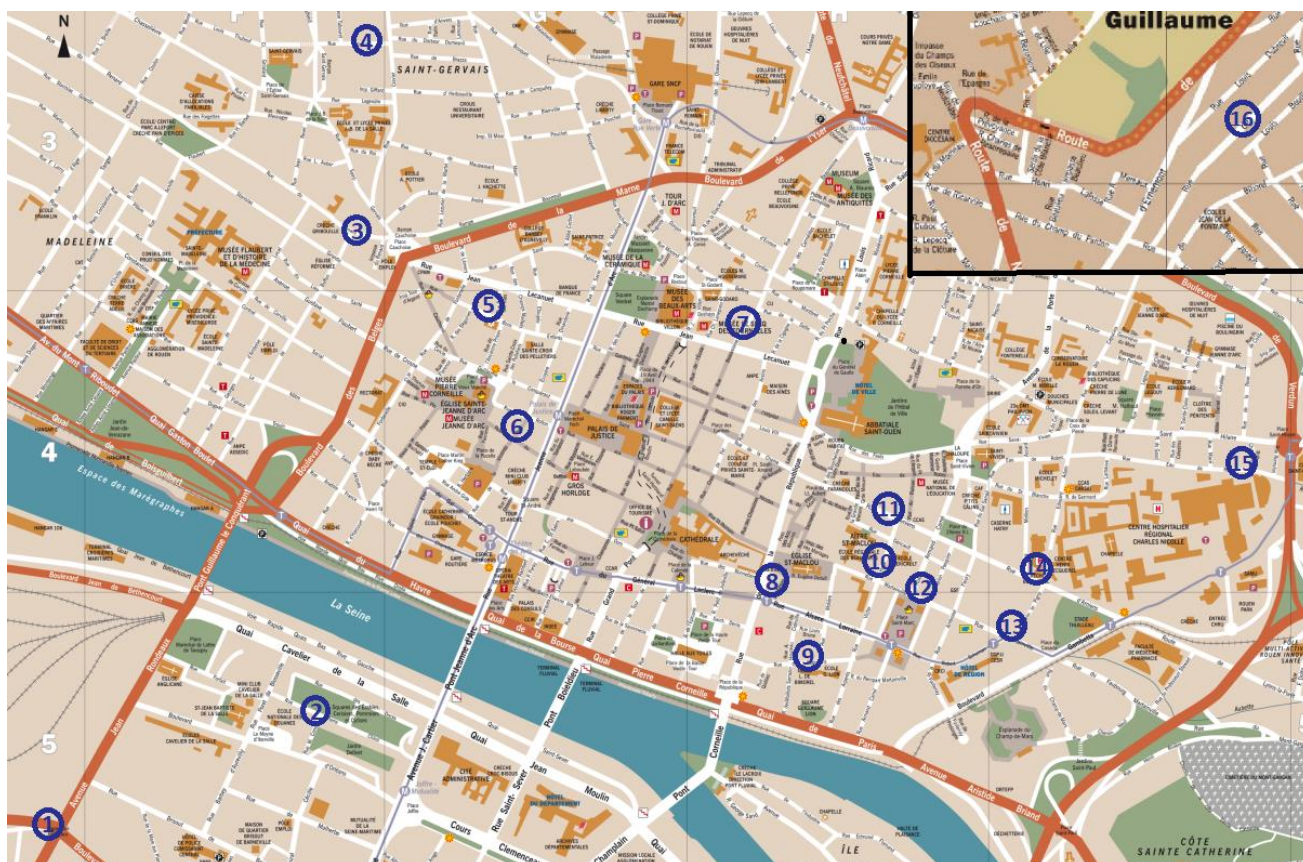

77 Stolpersteine à la mémoire de familles victimes de la Shoah

Rouen

1. Famille Rechtchaft, 3 rue de la Motte / 2 avenue Jean-Rondeaux, 4 *Stolpersteine*
2. Famille Rybstein, rue Pierre Chirol (ancien 8 rue Amiral-Cécille), 4 *Stolpersteine*
3. Famille Szlakowski, 28 rue du Renard, 5 *Stolpersteine*
4. Famille Frauenthal, 7 rue Tabouret, 4 *Stolpersteine*
5. Famille Wetsztein, 74 rue des Bons-Enfants, 3 *Stolpersteine*
6. Famille Abramovitch, 6 rue Écuyère, 5 *Stolpersteine*
7. Famille Dreier, 48-50 rue Beauvoisine, 5 *Stolpersteine*
8. Famille Gerszt, 42-44 rue de la République, 4 *Stolpersteine*
9. Famille Kofman, 32 rue des Augustins, 4 *Stolpersteine*
10. Famille Burstin, 43 rue Victor-Hugo, 4 *Stolpersteine*
11. Famille Cofman, 69 rue d'Amiens, 3 *Stolpersteine*
12. Famille Ganon, 40 rue Armand-Carrel, 3 *Stolpersteine*
13. Pinkus Ettinger, rue Martainville (ancien 36, angle Marin-Le-Pigny), 1 *Stolperstein*
14. Famille Eskenazi, rue d'Amiens (ancien 4, angle Édouard-Adam), 7 *Stolpersteine*
15. Famille Ettinger, 8-10 rue Eau-de-Robec, 9 *Stolpersteine*
16. Claude Bigard, 45 rue de Reims, 1 *Stolperstein*

À retrouver sur l'application et le site Internet « Stolpersteine Guide »
géolocalisation, biographies et photos des victimes

<https://stolpersteine-guide.de/map/staedte/205/rouensotteville>

Sotteville

1. Famille Kavayero, 48 rue du Cours, 8 *Stolpersteine*
2. Famille Cohen, 9 rue Armand-Carrel (ancien n° 35), 3 *Stolpersteine*
3. En attente : Famille Mizrahi, 31 rue du Cours, 2 *Stolpersteine*
(à poser quand le chantier en cours le permettra)

À retrouver sur l'application et le site Internet « Stolpersteine Guide »
géolocalisation, biographies et photos des victimes
<https://stolpersteine-guide.de/map/staedte/205/rouensotteville>